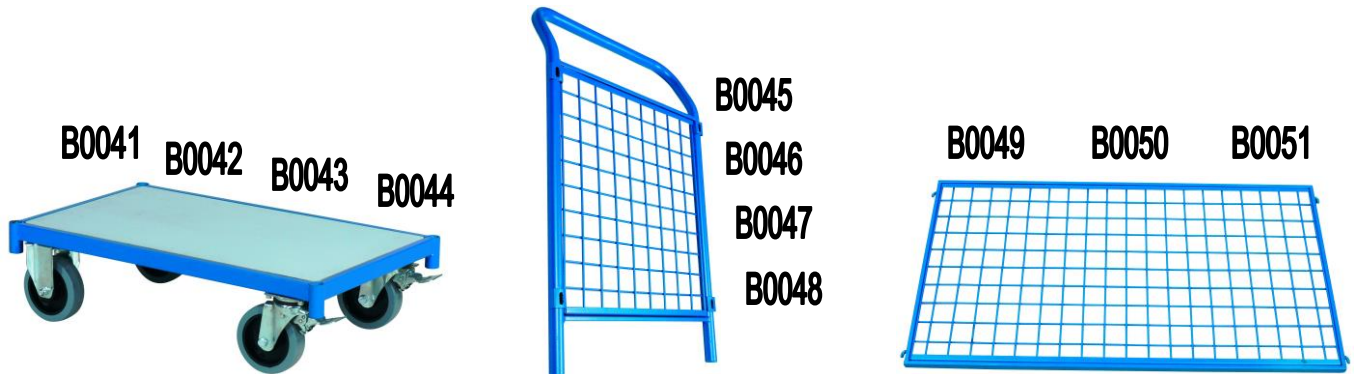

PK 300-seeria platvormkäarud

Kood	<u>B0041</u>	<u>B0042</u>	<u>B0043</u>	<u>B0044</u>	
Mudel	PK 310	PK 320	PK 330	PK 340	
Kandevõime (kg)	800				
Platvormi kõrgus (mm)	285				
Käru kõrgus koos otsavõredega (mm)	1050				
Platvormi mõõdud (mm)	835 x 455	985 x 555	985 x 655	1185 x 755	
Mõõdud (p x l) koos otsavõredega (mm)	890 x 520	1040 x 610	1040 x 710	1240 x 810	
Rattad (Ø x l) (mm)	200 x 50 (täiskummi)				
Kaal (ilma otsa- ja külgevõredeta) (kg)	15	20	25	35	
Hind (+ k.m. 20%)	105.-	110.-	115.-	120.-	
Otsavõre	Kood	<u>B0045</u>	<u>B0046</u>	<u>B0047</u>	<u>B0048</u>
	Hind (+ k.m. 20%)	23.-	25.-	27.-	30.-
Külgevõre	Kood	<u>B0049</u>	<u>B0050</u>	<u>B0051</u>	
	Hind (+ k.m. 20%)	16.-	18.-	21.-	