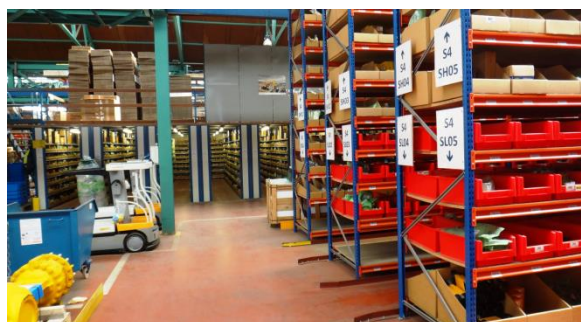

Kahekordse lao alternatiiv - korjetõstukid

Crown Wave

Korjekõrgus kuni 5 m,
kuni 205 kg ühe korjeringiga.

Edmolift AIR 2500MA

Korjekõrgus kuni 4,95 m,
kuni 180 kg ühe korjeringiga.