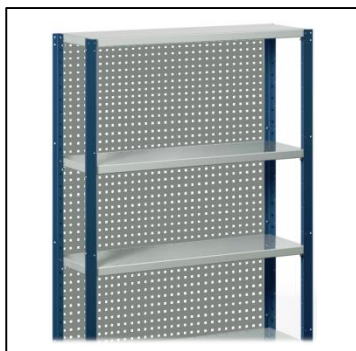

Perforeeritud tagasein Metro moodulriiulile

Sahtel Metro moodulriiulile, laius 1000 mm, sügavused 400 ja 500 mm

KÜSI PAKKUMIST!
info@laomaailm.ee

Kergkaubariiul Metro (Zn) põhi- ja jätkuosade ning üksikdetailide hinnad.